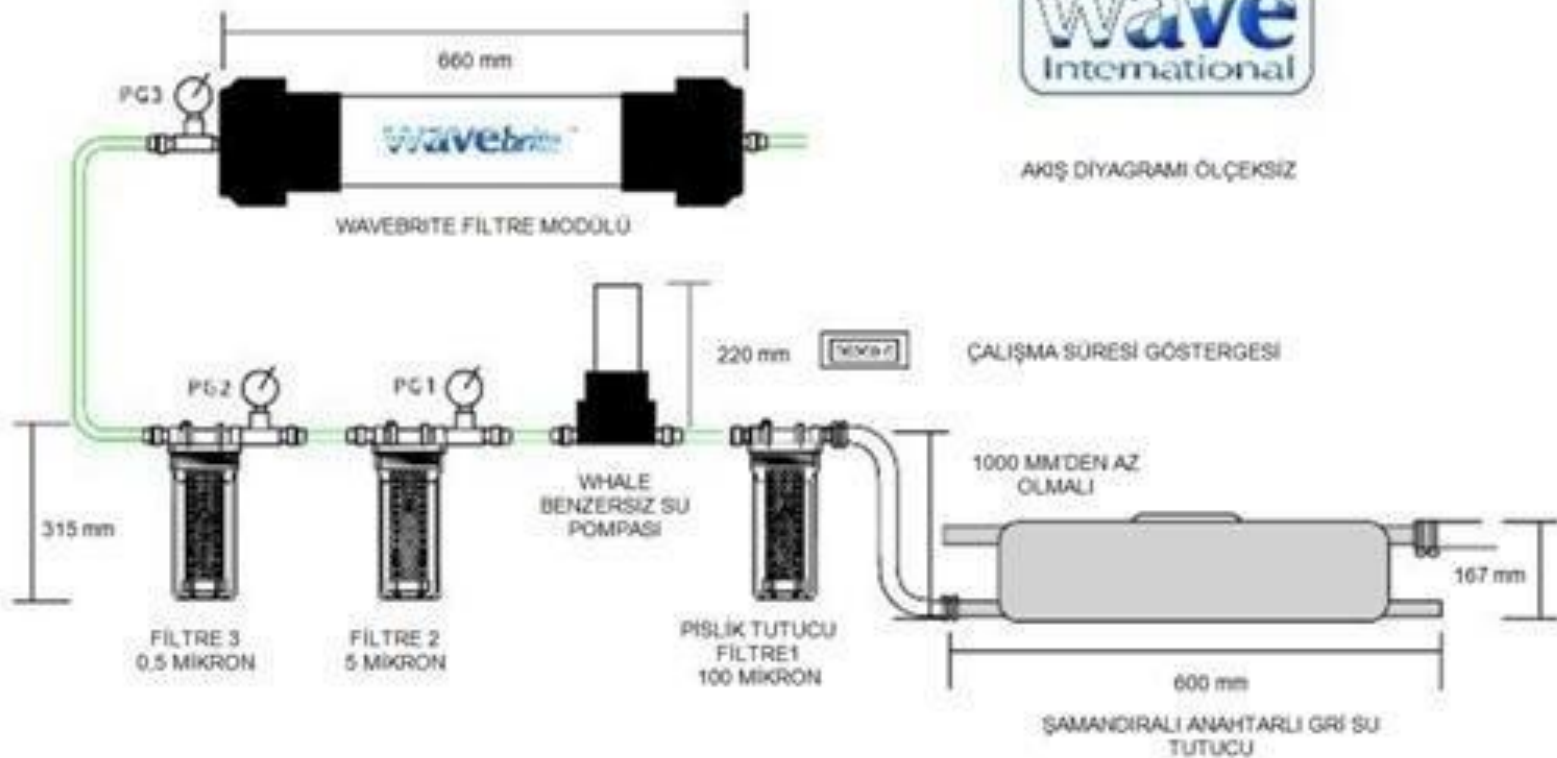

AKIŞ DİYAGRAMI ÖLÇEKSİZ

Gri Su Filtre Sistemi

Benzersiz modüler dizayn, artık toplama tankına ve istasyonuna pompalamaya gerek yok.